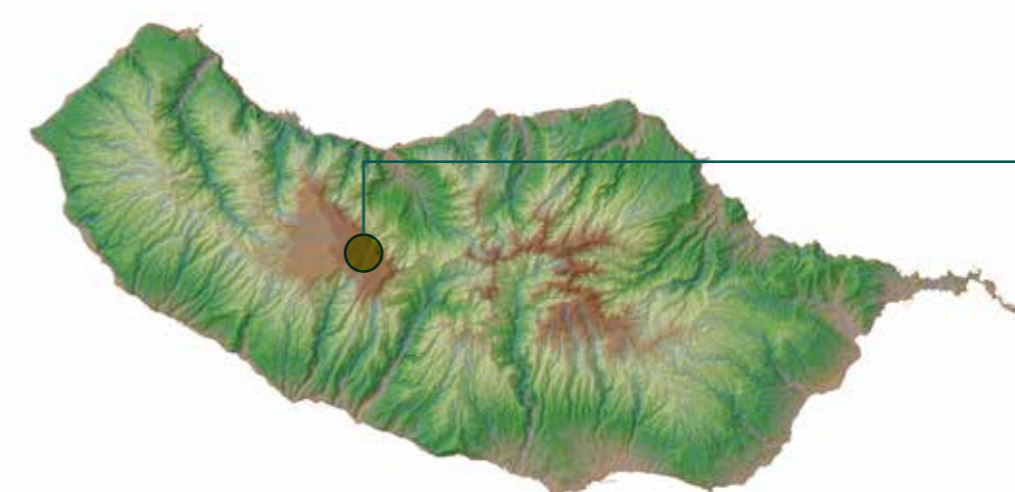

Normas de Conduta Code of conduct

Não recolha, nem danifique as plantas ou perturbe os animais
Do not collect or damage the plants or disturb the animals

A realização de lume apenas é permitida nos locais próprios e adequados para o efeito
Only make fire in the appropriate places

Não danifique ou destrua os equipamentos e infraestruturas de lazer ao seu dispor
Do not damage or destroy the leisure equipment and infrastructures at your disposal

Respeite a Natureza, evitando atitudes que perturbem o meio
Respect Nature, avoiding behaviours that may disturb the environment

Antes de abandonar o local apague o fogo, certificando-se que as brasas estão completamente apagadas
Before leaving the place, put out the fire, making sure that the embers are completely extinguished

O lixo e resíduos produzidos devem ser recolhidos e levados consigo, e posteriormente depositados nos locais e contentores próprios
Do not leave garbage lying around Place it in the appropriate places

Acampe apenas nos locais autorizados
Camp only in authorised sites

A utilização dos sanitários deve ser feita de forma correta e com asseio, deixando as instalações arrumadas, limpas e as torneiras fechadas
The toilets use must be done correctly and cleanly, leaving the premises tidy, clean and the taps closed

ZONA DE ACAMPAMENTO
CAMPSITE
BICA DA CANA

A atividade campista em áreas florestais públicas obedece a regulamentação própria e carece do respetivo licenciamento emitido pelo Instituto das Florestas e Conservação da Natureza, IP-RAM. Adquira a sua licença de acampamento em:

Camping activity in public forest areas obey their own regulations and require the respective licensing issued by the Institute of Forests and Nature Conservation, IP-RAM. Get your Camping License at:

<https://simplifica.madeira.gov.pt/services/8-25-101>