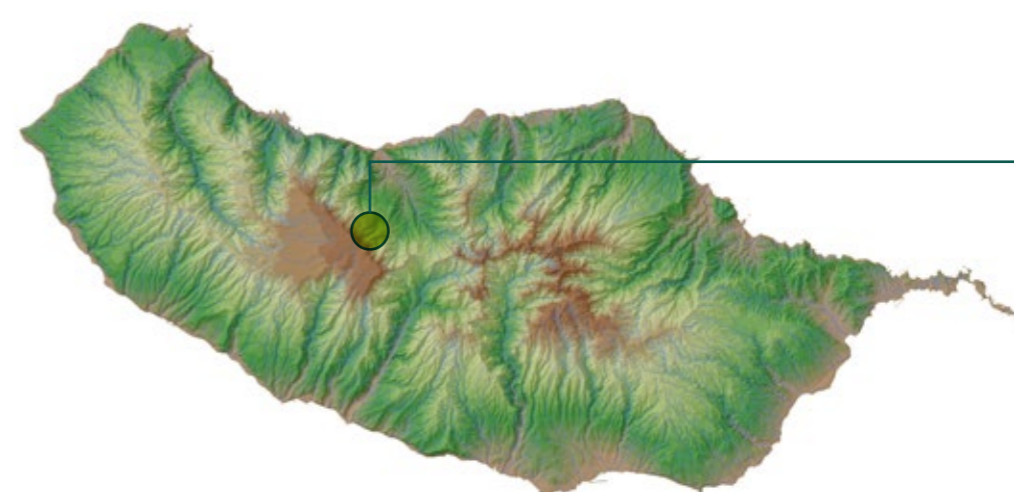

Telefones úteis Contacts

Emergência
Emergency 112

Polícia Florestal
Forest Police +351 969 086 494

Proteção Civil
Civil Protection +351 291 700 112

Normas de Conduta Code of conduct

Não recolha, nem danifique as plantas ou perturbe os animais
Do not collect or damage the plants or disturb the animals

A realização de lume apenas é permitida nos locais próprios e adequados para o efeito
Only make fire in the appropriate places

Não danifique ou destrua os equipamentos e infraestruturas de lazer ao seu dispor
Do not damage or destroy the leisure equipment and infrastructures at your disposal

Respeite a Natureza, evitando atitudes que perturbem o meio
Respect Nature, avoiding behaviours that may disturb the environment

O lixo e resíduos produzidos devem ser recolhidos e levados consigo, e posteriormente depositados nos locais e contentores próprios
Do not leave garbage lying around Place it in the appropriate places

Acampe apenas nos locais autorizados
Camp only in authorised sites