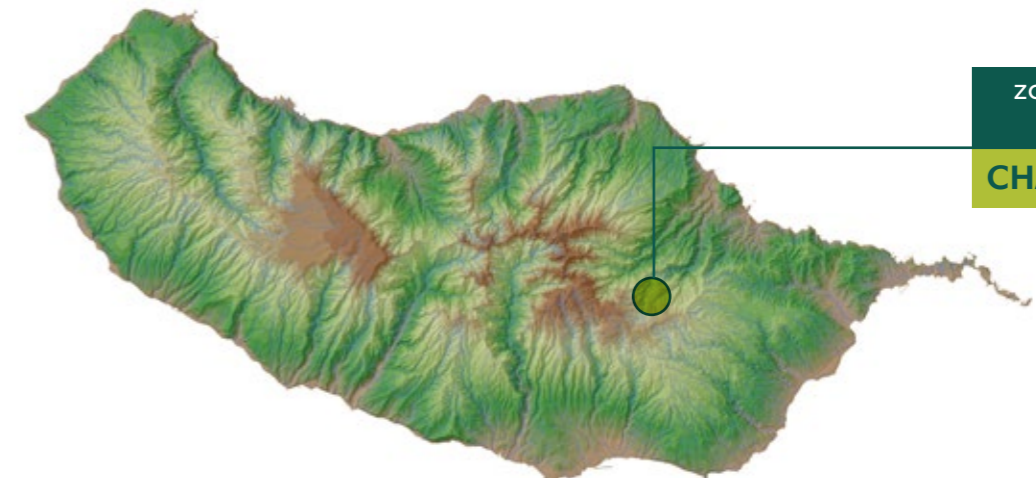

Telefones úteis Contacts

Emergência
Emergency

112

Polícia Florestal

Forest Police +351 968 571 606

Proteção Civil

Civil Protection +351 291 700 112

Normas de Conduta Code of conduct

Não recolha, nem danifique as plantas ou perturbe os animais

Do not collect or damage the plants or disturb the animals

A realização de lume apenas é permitida nos locais próprios e adequados para o efeito

Only make fire in the appropriate places

Não danifique ou destrua os equipamentos e infraestruturas de lazer ao seu dispor

Do not damage or destroy the leisure equipment and infrastructures at your disposal

Respeite a Natureza, evitando atitudes que perturbem o meio

Respect Nature, avoiding behaviours that may disturb the environment

Antes de abandonar o local apague o fogo, certificando-se que as brasas estão completamente apagadas

Before leaving the place, put out the fire, making sure that the embers are completely extinguished

O lixo e resíduos produzidos devem ser recolhidos e levados consigo, e posteriormente depositados nos locais e contentores próprios

Do not leave garbage lying around Place it in the appropriate places

Acampe apenas nos locais autorizados

Camp only in authorised sites

ZONA DE ACAMPAMENTO
CAMPSITE
CHÃO DAS FEITEIRAS

A atividade campista em áreas florestais públicas obedece a regulamentação própria e carece do respetivo licenciamento emitido pelo Instituto das Florestas e Conservação da Natureza, IP-RAM. Adquira a sua licença de acampamento em:

Camping activity in public forest areas obey their own regulations and require the respective licensing issued by the Institute of Forests and Nature Conservation, IP-RAM. Get your Camping License at:

<https://simplifica.madeira.gov.pt/services/8-25-101>