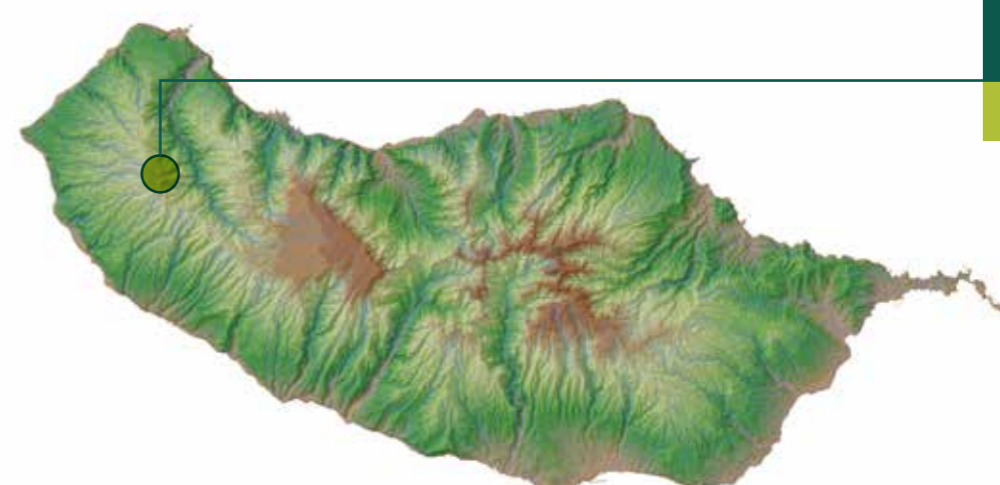

Telefones úteis Contacts

SOS

Emergência
Emergency

112

Polícia Florestal

Forest Police +351 962 487 011

Proteção Civil

Civil Protection +351 291 700 112

Normas de Conduta Code of conduct

Não recolha, nem danifique as plantas ou perturbe os animais

Do not collect or damage the plants or disturb the animals

A realização de lume apenas é permitida nos locais próprios e adequados para o efeito

Only make fire in the appropriate places

Não danifique ou destrua os equipamentos e infraestruturas de lazer ao seu dispor

Do not damage or destroy the leisure equipment and infrastructures at your disposal

Respeite a Natureza, evitando atitudes que perturbem o meio

Respect Nature, avoiding behaviours that may disturb the environment

Antes de abandonar o local apague o fogo, certificando-se que as brasas estão completamente apagadas

Before leaving the place, put out the fire, making sure that the embers are completely extinguished

O lixo e resíduos produzidos devem ser recolhidos e levados consigo, e posteriormente depositados nos locais e contentores próprios

Do not leave garbage lying around. Place it in the appropriate places

Acampe apenas nos locais autorizados

Camp only in authorised sites

ZONA DE ACAMPAMENTO
CAMPSITE
CRUZINHAS

A atividade campista em áreas florestais públicas obedece a regulamentação própria e carece do respetivo licenciamento emitido pelo Instituto das Florestas e Conservação da Natureza, IP-RAM. Adquira a sua licença de acampamento em:

Camping activity in public forest areas obey their own regulations and require the respective licensing issued by the Institute of Forests and Nature Conservation, IP-RAM. Get your Camping License at:

<https://simplifica.madeira.gov.pt/services/8-25-101>